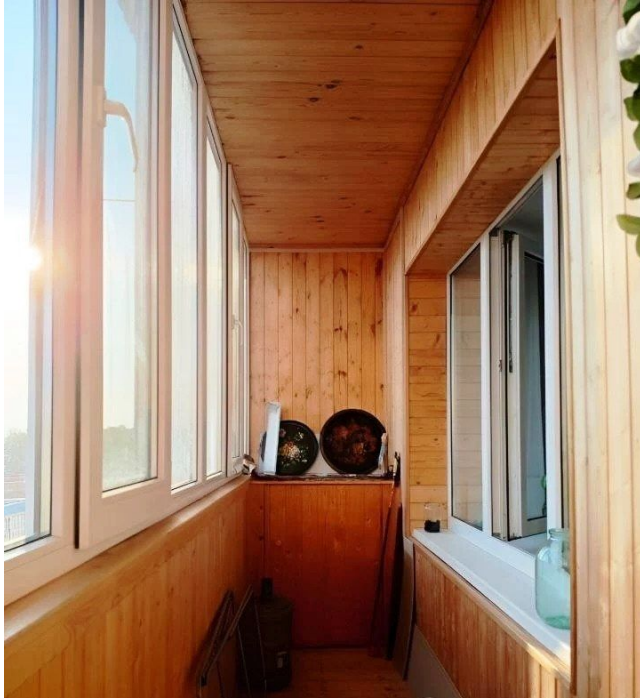

**Продажа / 3-комн., Зеленодольский район, Ленина, 4 700 000**

<b>Тип</b>	3-комн.
<b>Город:</b>	Зеленодольский район
<b>Район:</b>	Васильево
<b>Улица:</b>	Ленина
<b>Номер дома:</b>	56
<b>Кол.во комнат</b>	3
<b>Ремонт:</b>	Хороший
<b>Этаж</b>	4
<b>Этажность</b>	5
<b>Материал стен</b>	Кирпич
<b>Планировка</b>	Ленинградка
<b>Балкон</b>	Балкон
<b>Площадь общая</b>	61,6
<b>Площадь жилая</b>	40
<b>Площадь кухни</b>	8
<b>Сан. узел</b>	Совмещенный
<b>Плита</b>	газ

Продаётся 3-комнатная квартира в посёлке Васильево по ул. Ленина, Расположенная на 4-м этаже 5-этажного кирпичного дома. Квартира не угловая, очень уютная, тёплая, светлая, При входе в квартиру имеется большой коридор, не проходные просторные комнаты, сан узел отдельный, кладовка, балкон застеклен и обшит вагонкой, окна поменяны, железная дверь, сделан кап ремонт дома. В шаговой доступности находятся остановка в направлении Казань и Зеленодольск, школа, детский сад, детская школа искусств, отделение Сбербанка, отделение Почты России, поликлиника (детская, взрослая), стоматология, стационар, женская консультация, магазины, дом культуры, спортивный комплекс, санаторий «Васильевский» Парк отдыха и другие объекты социального значения. С одной стороны из окон квартиры открывается вид реку ВОЛГА, рядом ПЛЯЖ И ЛОДОЧНАЯ СТАНЦИЯ.