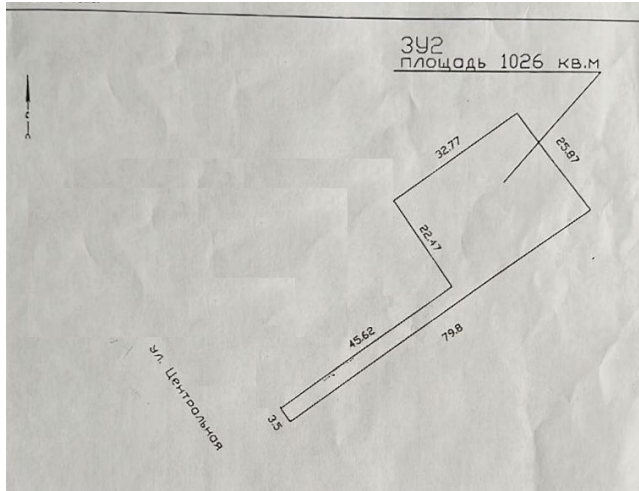

## Дома-участки / Участки, Зеленодольский район, 1 560 000

<b>Тип</b>	Участки
<b>Город:</b>	Зеленодольский район
<b>Район:</b>	Большие Ключи
<b>Тип участка</b>	ЛПХ
<b>Площадь участка:</b>	10

ПОМОГАЕМ С ИПОТЕКОЙ: подбор лучших условий кредитования, подготовка полного пакета документов. СОЦИАЛЬНЫЕ ПРОГРАММЫ: материнский капитал, молодая семья, субсидии - разьясим, поможем, проведем за руку. МИНИМАЛЬНАЯ КОМИССИЯ: по сравнению с другими агентствами и частными риэлторами РАБОТАЕМ С РЕГИОНАМИ: купить недвижимость возможно даже без Вашего приезда Продается земельный Участок 10,26 соток назначение ЛПХ (межеванный.) В деревне Маевка ! около СП Большие Ключи Зеленодольский район В самом уникальном месте в Волжско -Камском заповеднике ! Не подопрёку Местечко Раифа , Иметь в этом месте Загородный дом просто чудесно ! Воздух , природа и вся атмосфера невероятно приятна Коммуникации вдоль участка ГАЗ, ЭЛЕКТРИЧЕСТВО, ВОДА ЦЕНТРАЛИЗОВАННАЯ Сама деревня очень ХОРОШАЯ современная интернет, Телевидение., электрические столбы новые Улица очень широкая . Есть магазин прямо в деревне , по дороге в деревню ещё 2 магазина В 30 минутах от города и вы в заповедной зоне , по очень хорошей асфальтированной дороге , зимой снег убирают лучше чем в городе ! Чистая продажа . Без залогов и обременений . Собственник с самого начала одна .Рядом озеро Подъезд к участку с двух сторон Звоните в любое время. Наш Call-центр работает для Вас без обеда и выходных – нам важен каждый Ваш звонок. Поможем продать Вашу квартиру / комнату / дом / дачу / гараж / коммерческую недвижимость